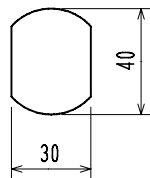

A - A 断面

2	反射レンズ	ガラス+樹脂	Art3630	8	スワリフレックス
1	ボディ	AC-7A	JIS H 5202	1	両面反射
部番 PART No.	品名 PART NAME	材質 MATERIAL	規格 STANDARD	個数 QTY.	備考 REMARKS

尺度 SCALE	品名 TITLE
1/2	チャッターバー
作成 DATE	型式 MODEL
'07.03.01	1C-N