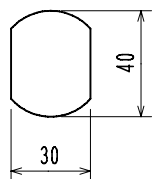

A - A 断面

2	反射レンズ	ガラス+樹脂	Art3390	1	150×30 スワリフレックス レンズ171個
1	ボディ	AC-7A	JIS H 5202	1	片面反射
部番 PART No.	品名 PART NAME	材質 MATERIAL	規格 STANDARD	個数 QTY.	備考 REMARKS

尺度 SCALE	品名 TITLE
1/2	チャッターバー
作成 DATE	型式 MODEL
'07.03.01	5B-DX