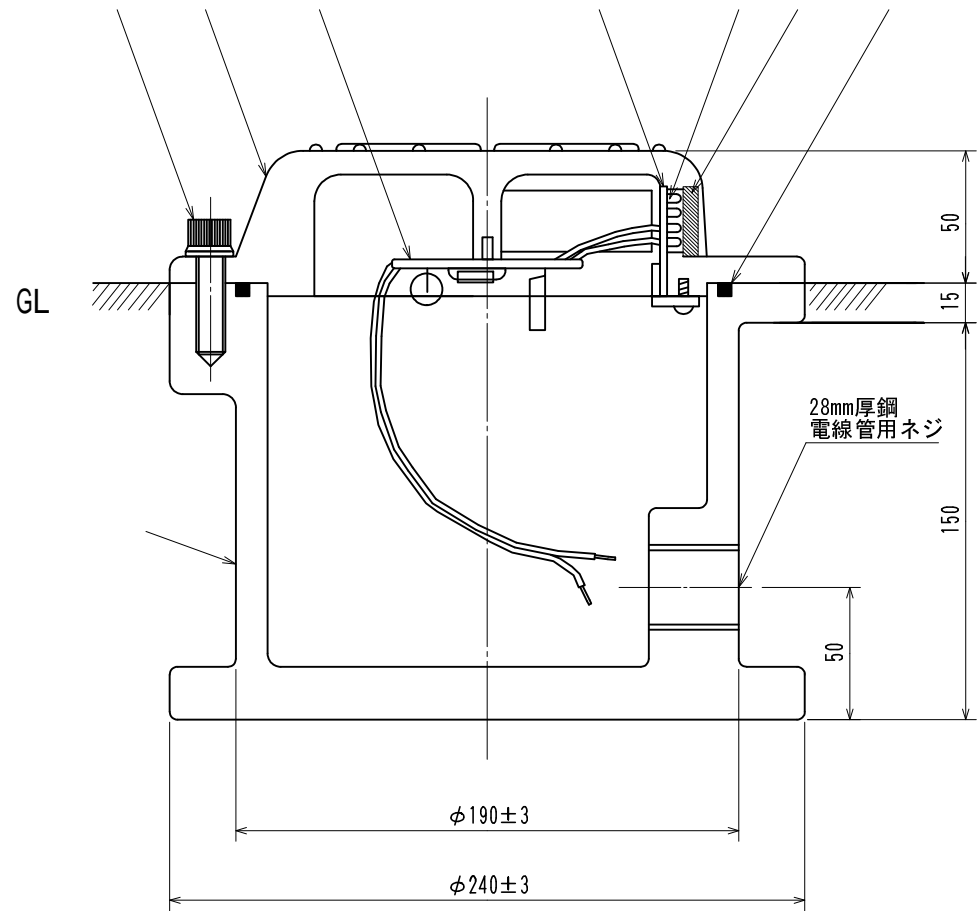

入力電圧 DC24V

断面 A - A

使用周囲温度 $-30^{\circ} \sim +60^{\circ}\text{C}$
 発光色 橙 15000mcd
 静荷重 20t

尺度 SCALE	品名 TITLE
1/2	セーフティブライト
作成 DATE	型式 MODEL
'16.07.01	SBB-4LB

8	六角穴付ボルト	SUS		4	M12×35 W, SW付
7	Oリング	ニトリルゴム	G175	1	
6	LED取付基板			4	
5	レンズ(LED用)	アクリル		4	60×30×5t
4	LED		5超高輝度型	4	橙8個(1面)
3	レギュレータユニット			1	
2	キャップ	AC7A	JIS H 5202	1	SBB-LB用
1	ベース	AC7A	JIS H 5202	1	SBB-LB用
部番 PART No.	品名 PART NAME	材質 MATERIAL	規格 STANDARD	個数 QTY.	備考 REMARKS