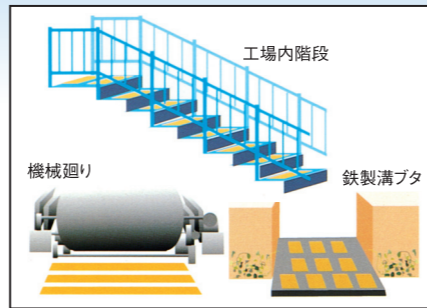

中央労働災害防止協会推奨品 第7014号
船員災害防止協会認定品 第0009号

セブントックすべり止めは効果の高い安全用品として様々なお客様より好評

足元の安心

すべり止めは街の至るところで活躍

- ・ハードな砥粒が足元をがっちりホールドします。
- ・水や油をかぶっても、すべり止め効果を発揮し続けます。
- ・視認性が高く、すべり止め効果に加えて、注意喚起の効果もあります。
- ・貼付直後から使用できます。

特徴

タイプ IV (SOFT)

柔らかい素材でできたすべり止めテープは素足で使える製品

柔らか素材だから靴でも素足でもOK!

すべり止め性能も確保

- ・ソフトな樹脂粒が足元をやさしくホールドします。
- ・水をかぶっても、すべり止め効果を発揮し続けます。
- ・貼付直後から使用できます。

特徴

タイプI(アルミシート) ゴム系粘着剤

柔軟性素材により大面積や凹凸面に展開可能です。
初期の接着性が良好で粗面でも優れた効果を発揮します。

【用途】
シマ鋼板床
一般ビル
工場の出入り口

色
黒 緑 黄

サイズ	入数/箱
500mm×500mm	20枚

タイプII(PETロール) アクリル系粘着剤

耐候性を有する粘着剤なので耐久性に優れています。
軽量で強度の高いポリエステルフィルムを使用。平滑面での粘着力に優れた効果を発揮します。

【用途】
建設機械ステップ部
階段
通路などの平滑面