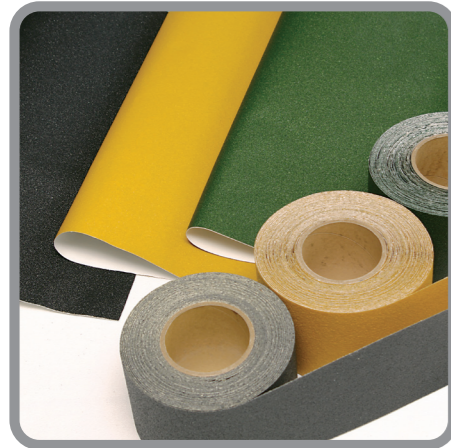

中央労働災害防止協会推奨品 第7014号
船員災害防止協会認定品 第0009号

セブントックすべり止めは効果の高い安全用品として様々なお客様より好評

足元の安心

すべり止めは街の至るところで活躍

- ・ハードな砥粒が足元をがっちりホールドします。
- ・水や油をかぶっても、すべり止め効果を発揮し続けます。
- ・視認性が高く、すべり止め効果に加えて、注意喚起の効果もあります。
- ・貼付直後から使用できます。

特徴

タイプ IV (SOFT)

柔らかい素材でできたすべり止めテープは素足で使える製品

柔らか素材だから靴でも素足でもOK!

すべり止め性能も確保

- ・ソフトな樹脂粒が足元をやさしくホールドします。
- ・水をかぶっても、すべり止め効果を発揮し続けます。
- ・貼付直後から使用できます。

特徴

タイプI(アルミシート) ゴム系粘着剤