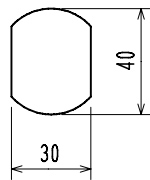

A - A 断面

2	反射レンズ	ガラス+樹脂	Art3630	4	スワリフレックス
1	ボディ	AC-7A	JIS H 5202	1	片面反射
部番 PART No.	品名 PART NAME	材質 MATERIAL	規格 STANDARD	個数 QTY.	備考 REMARKS

尺度 SCALE	品名 TITLE
1/2	チャッターバー
作成 DATE	型式 MODEL
'07.03.01	1B-N